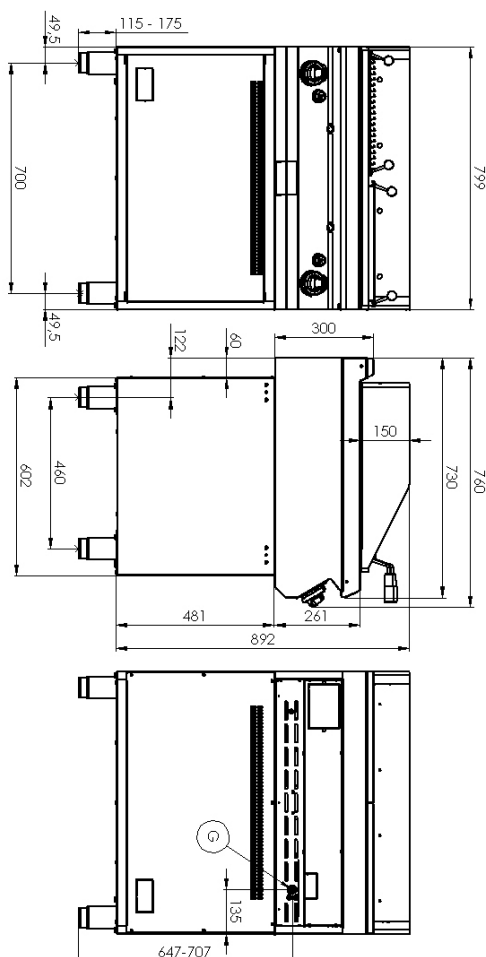

Technický list

Technický výkres

Lávový gril plynový s podstavbou

Model	Sap kód	00019505
GL 780 G	Skupina artiklů	Grily a grilovací plotny